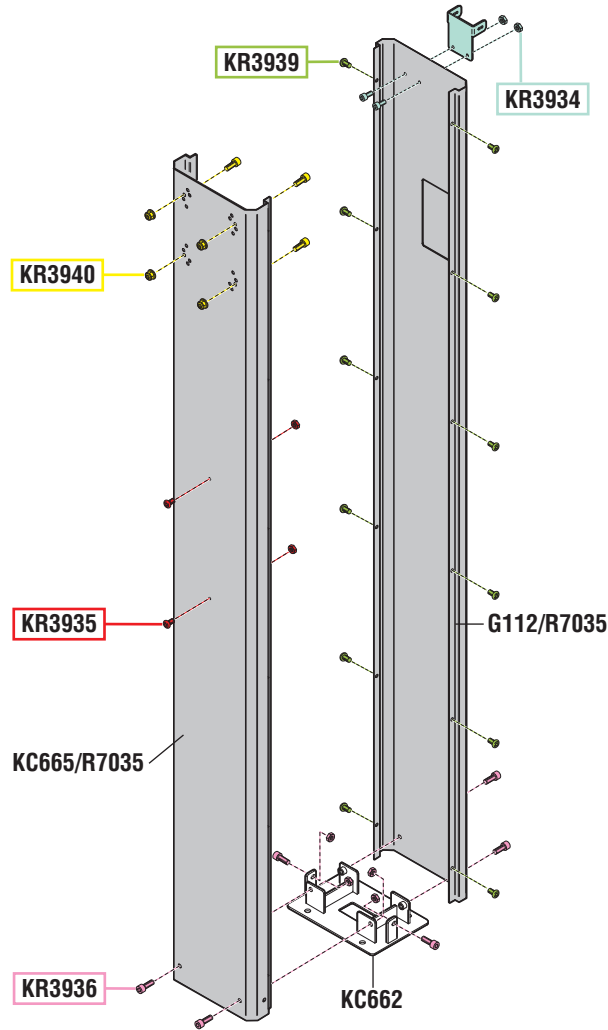

VISTA ESPLOSA - EXPLODED VIEW

tutti i diritti riservati - all rights reserved

GUIDA RICAMBI - SPARE PARTS GUIDE

**KIT RICAMBI**

OGNI KIT SOTTO RIPORTATO COMPRENDE I RICAMBI EVIDENZIATI CON LO STESSO COLORE E LE RELATIVE GUARNIZIONI. QUESTI RICAMBI NON SONO FORNIBILI SEPARATAMENTE TRANNE QUELLI CODIFICATI.

**SPARE PARTS KITS**

EACH KIT SHOWN WITH THE SAME COLOR INCLUDES ALSO THE GASKETS. THE SPARE PARTS INCLUDED IN THE KIT CAN'T BE SUPPLIED SEPARATELY EXCEPT THOSE SHOWN WITH A PROPER CODE.

CODICE CODE	DESCRIZIONE DESCRIPTION	Q.TÀ QTY
KR3934	STAFFETTE FISSAGGIO VALVOLE E VITERIA BRACKETS FOR VALVES FIXING AND SCREWS	1
KR3935	VITERIA FISSAGGIO RACCOGLIGOCCE SCREWS FOR DRIP-TRAY FIXING	1
KR3936	VITERIA FISSAGGIO BASE SALDATA SCREWS FOR BASE FIXING	1
KR3939	VITERIA FISSAGGIO PROFILI SCREWS FOR BARS FIXING	1
KR3940	VITERIA FISSAGGIO AVVOLGITUBO SCREWS FOR HOSE REEL FIXING	1

**ELENCO RICAMBI FORNIBILI SINGOLARMENTE**

LIST OF SPARE PARTS WHICH CAN BE SUPPLIED SEPARATELY

CODICE CODE	DESCRIZIONE DESCRIPTION	Q.TÀ QTY
G112/R7035	PROFILO ESTERNO COLONNA COLUMN EXTERNAL SIDE	1
KC662	BASE SALDATA ANCORAGGIO PAVIMENTO FLOOR BASE	1
KC665/R7035	PROFILO INTERNO COLONNA COLUMN INTERNAL SIDE	1